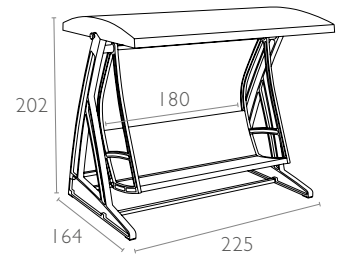

En Width	Boy Height	Derinlik Depth	Birim Ağırlık Unit Weight
225	202	164	120

Ambalaj bilgileri / Information on packaging units

Karton Koli (Adet) Pcs in Carton Box	Ambalaj Ağırlığı (kg) Package Weight (kg)
1+1	125

Ambalaj ölçüleri ve hacim / Package dimensions in cm and volume

m ³	Yükseklik Height	En Width	Derinlik Depth
2,080	26	234	171

Lojistik bilgileri / Logistics information

20 DC Cntr	40 HC Cntr	82 Cbm Truck
13	35	40

Ölçüler cm'dir.
All dimensions are in cm.

www.siesta.com.tr

/SiestaFurniture