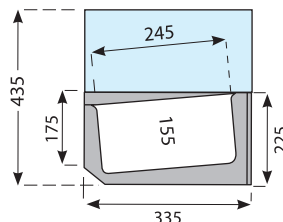

Τεχνικά χαρακτηριστικά

Διαστάσεις (με τα τζάμια):	1800x335x225h (435h)
Θερμοκρασία λειτουργίας:	+2 / +10°C
Ισχύς:	112W, 220-240V/50Hz
Χωρητικότητα:	8 GN 1/4 (δεν περιλαμβάνονται)
Ψύξη:	Στατική
Ψυκτικό υγρό:	R600a

Digital θερμοστάτης / θερμόμετρο
4 Ρυθμιζόμενα ποδαράκια